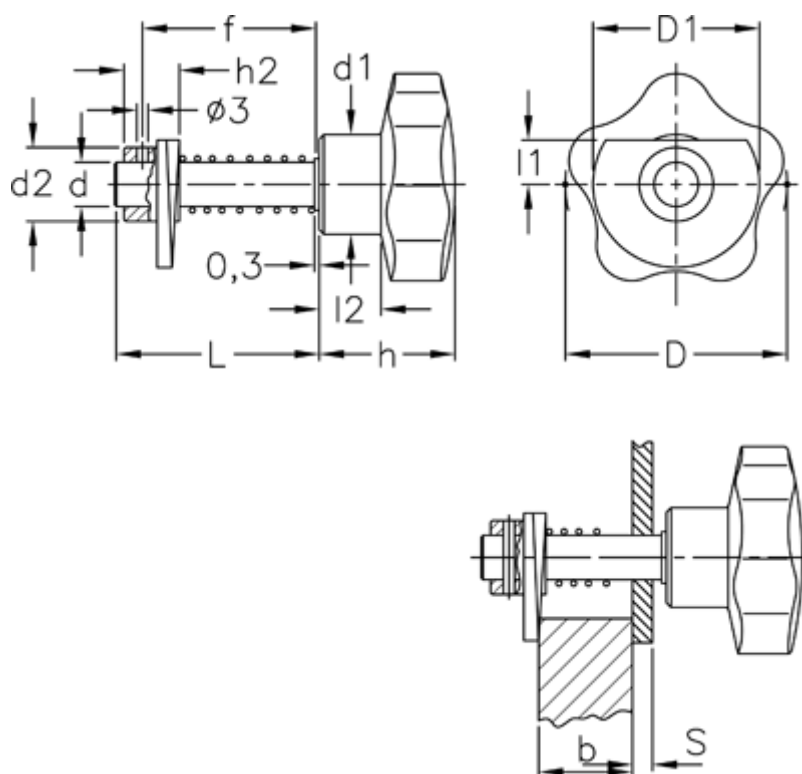

Data Sheet

Article number: 2310068542
Description: E+G Latch-type knob
VCK.362/70-3-S

Measures

D = 70	Hole size	= 12 H9
d = 12	L	= 64
D1 = 45	l1	= 12
d1 = 30	l2	= 20
d2 = 20	S+b door thickness S>5 mm	= 17 til 49
f = S + b + 8,5 mm		
h = 44		
h2 = 15		